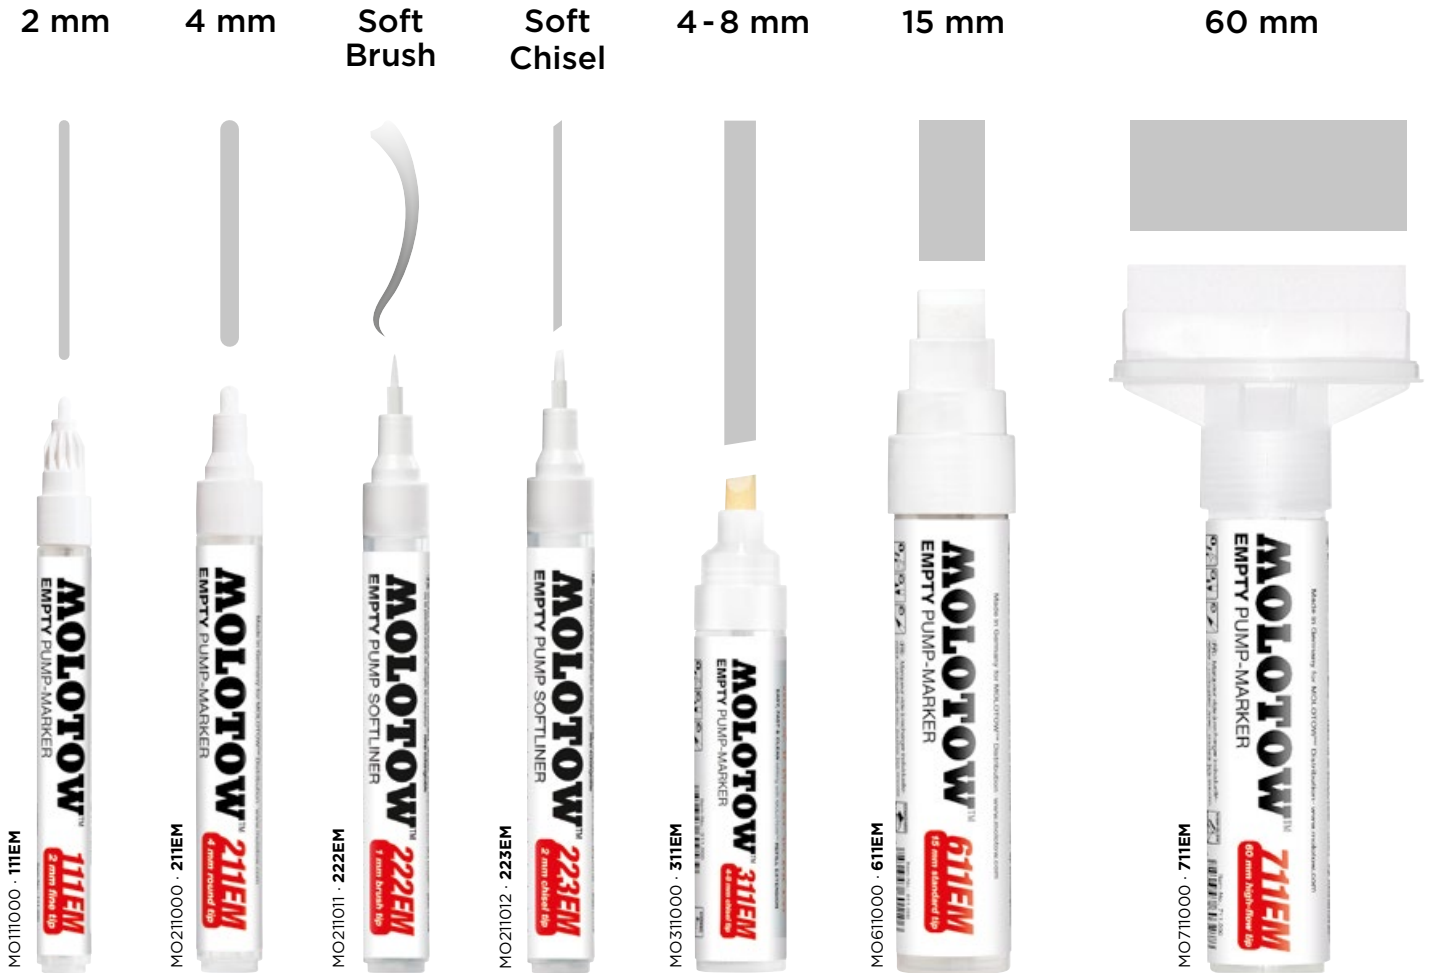

# EMPTY PRODUCTS

Künstler Antistatik bei der Arbeit.  
Artist Antistatik at work.

**EMPTY PUMP MARKER SYSTEM**

**HAUPTMERKMALE / MAIN FEATURES**

- Leermarkersystem
- kompatibel mit fast allen Tinten
- zum Mischen und Lagern eigener Farbtöne
- patentiertes Kapillarsystem, Patent Nr. DE 197 30 454 IPC B43K 8/04 (Ausnahme: 611EM, 411EM)