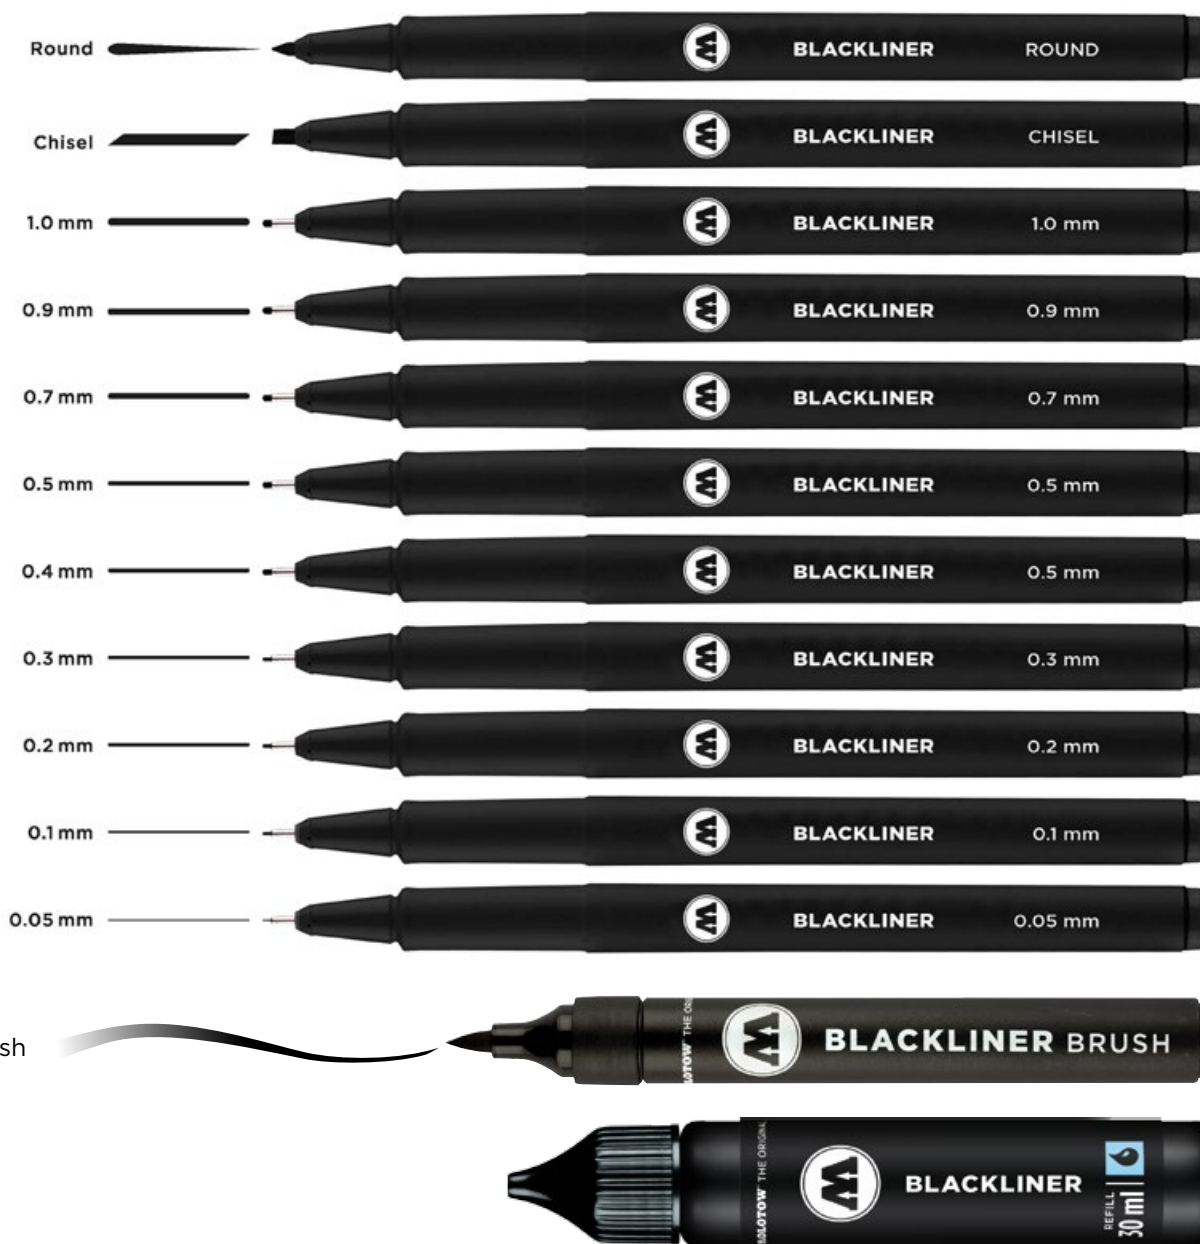

**MADE IN GERMANY**

HAUPTMERKMALE / MAIN FEATURES

- Wasserbasis
- pigmentierte, dokumentenechte Tinte
- deckend
- permanent
- wasser- und chemikalienbeständig
- ausbleichsicher
- schnelltrocknend
- für Anwendungen im Innenbereich
- hochwertiger Metallclip
- **1 Farbton: schwarz**